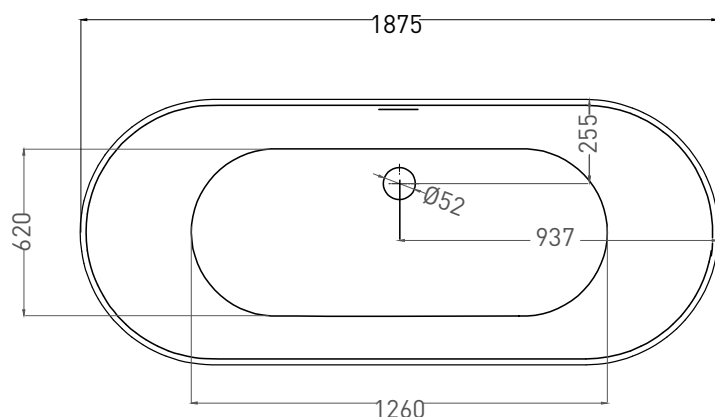

ORNELLA AXIS KIT 190X90

ВАННА ВСТРАИВАЕМАЯ МОДИФИКАЦИЯ OVAL

Дизайн: Salini SRL

salini
L'ANIMA DELL'ACQUA

Размеры: 1875 x 870 x 635/655 мм

Вес нетто / брутто: 87 / 138 кг, 89 / 140 кг

Объём до перелива: 375 л

Глубина до перелива: 410 мм

Материал: S-Sense

Покрытие: глянцевое / матовое

Цвет: RAL / белый

Комплектация: интегрированный слив-перелив, сифон, донный клапан Click-Clack в цвет изделия с логотипом Salini, регулируемые ножки до 2 см

Требуемый смеситель: настенный / напольный

Гарантия: 10 лет

Производство: Италия / Россия

Salini SRL

20122 Italia, Milano, Largo Ildefonso Schuster, 1

info@salini-srl.com

www.salini-srl.com

© Salini SRL - All rights reserved

Все права защищены. Несанкционированное копирование, публикация, полное или частичное воспроизведение запрещены.