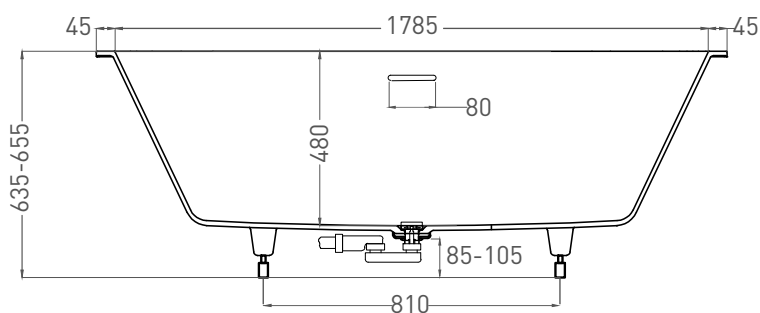

ORNELLA AXIS KIT 190X90

ВАННА ВСТРАИВАЕМАЯ МОДИФИКАЦИЯ OVAL

Дизайн: Salini SRL

salini
L'ANIMA DELL'ACQUA

Размеры: 1875 x 870 x 635/655 мм

Вес нетто / брутто: 87 / 138 кг, 89 / 140 кг

Объём до перелива: 375 л

Глубина до перелива: 410 мм

Материал: S-Sense

Покрытие: глянцевое / матовое

Цвет: RAL / белый

Комплектация: интегрированный слив-перелив, сифон, донный клапан Click-Clack в цвет изделия с логотипом Salini, регулируемые ножки до 2 см

Требуемый смеситель: настенный / напольный

Гарантия: 10 лет

Производство: Италия / Россия

Salini SRL

20122 Italia, Milano, Largo Ildefonso Schuster, 1

info@salini-srl.com

www.salini-srl.com

© Salini SRL - All rights reserved

Все права защищены. Несанкционированное копирование, публикация, полное или частичное воспроизведение запрещены.