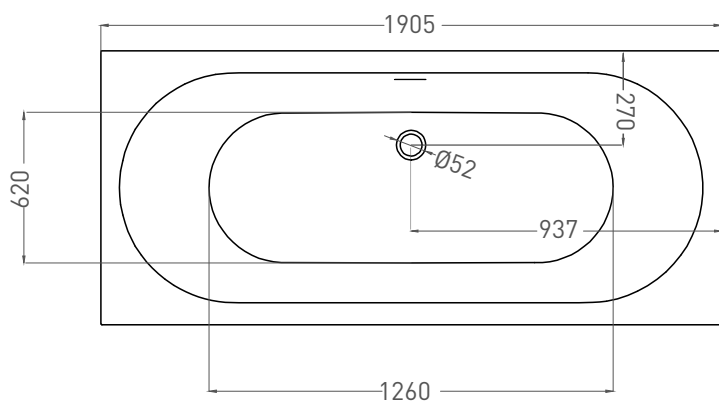

ORNELLA AXIS KIT 190X90

ВАННА ВСТРАИВАЕМАЯ 103512G / 103512M

Дизайн: Salini SRL

salini
L'ANIMA DELL'ACQUA

Размеры: 1905 x 900 x 635/655 мм

Вес нетто / брутто: 87 / 138 кг, 89 / 140 кг

Объем до перелива: 375 л

Глубина до перелива: 410 мм

Материал: S-Sense

Покрытие: глянцевое / матовое

Цвет: RAL / белый

Комплектация: интегрированный слив-перелив, сифон, донный клапан Click-Clack в цвет изделия с логотипом Salini, регулируемые ножки до 2 см

Требуемый смеситель: настенный / напольный

Гарантия: 10 лет

Производство: Италия / Россия

Salini SRL

20122 Italia, Milano, Largo Ildefonso Schuster, 1

info@salini-srl.com

www.salini-srl.com

© Salini SRL - All rights reserved

Все права защищены. Несанкционированное копирование, публикация, полное или частичное воспроизведение запрещены.