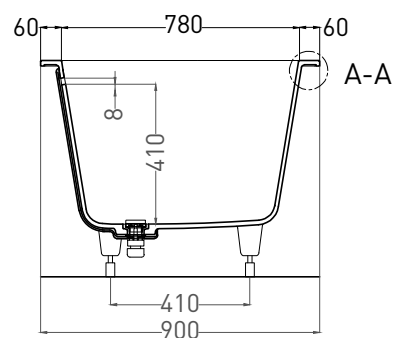

ORNELLA AXIS KIT 190X90

ВАННА ВСТРАИВАЕМАЯ 103512G / 103512M

Дизайн: Salini SRL

salini
L'ANIMA DELL'ACQUA

Размеры: 1905 x 900 x 635/655 мм

Вес нетто / брутто: 87 / 138 кг, 89 / 140 кг

Объем до перелива: 375 л

Глубина до перелива: 410 мм

Материал: S-Sense

Покрытие: глянцевое / матовое

Цвет: RAL / белый

Комплектация: интегрированный слив-перелив, сифон, донный клапан Click-Clack в цвет изделия с логотипом Salini, регулируемые ножки до 2 см

Требуемый смеситель: настенный / напольный

Гарантия: 10 лет

Производство: Италия / Россия

Salini SRL

20122 Italia, Milano, Largo Ildefonso Schuster, 1

info@salini-srl.com

www.salini-srl.com

© Salini SRL - All rights reserved

Все права защищены. Несанкционированное копирование, публикация, полное или частичное воспроизведение запрещены.