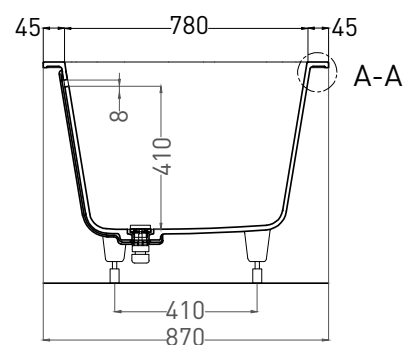

ORNELLA AXIS KIT 190X90

ВАННА ВСТРАИВАЕМАЯ МОДИФИКАЦИЯ OVAL

Дизайн: Salini SRL

salini
L'ANIMA DELL'ACQUA

Размеры: 1875 x 870 x 635/655 мм

Вес нетто / брутто: 87 / 138 кг, 89 / 140 кг

Объём до перелива: 375 л

Глубина до перелива: 410 мм

Материал: S-Sense

Покрытие: глянцевое / матовое

Цвет: RAL / белый

Комплектация: интегрированный слив-перелив, сифон, донный клапан Click-Clack в цвет изделия с логотипом Salini, регулируемые ножки до 2 см

Требуемый смеситель: настенный / напольный

Гарантия: 10 лет

Производство: Италия / Россия

Salini SRL

20122 Italia, Milano, Largo Ildefonso Schuster, 1

info@salini-srl.com

www.salini-srl.com

© Salini SRL - All rights reserved

Все права защищены. Несанкционированное копирование, публикация, полное или частичное воспроизведение запрещены.