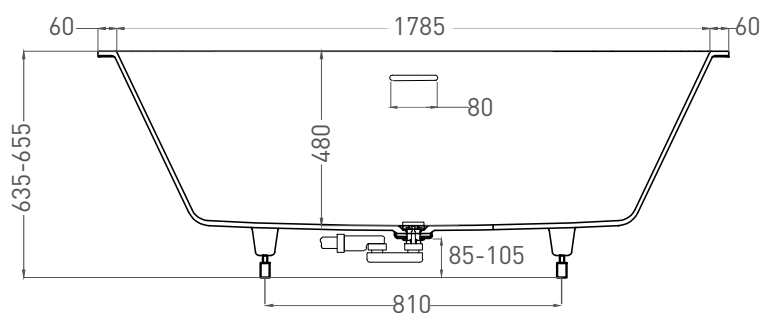

ORNELLA AXIS KIT 190X90

ВАННА ВСТРАИВАЕМАЯ 103512G / 103512M

Дизайн: Salini SRL

salini
L'ANIMA DELL'ACQUA

Размеры: 1905 x 900 x 635/655 мм

Вес нетто / брутто: 87 / 138 кг, 89 / 140 кг

Объем до перелива: 375 л

Глубина до перелива: 410 мм

Материал: S-Sense

Покрытие: глянцевое / матовое

Цвет: RAL / белый

Комплектация: интегрированный слив-перелив, сифон, донный клапан Click-Clack в цвет изделия с логотипом Salini, регулируемые ножки до 2 см

Требуемый смеситель: настенный / напольный

Гарантия: 10 лет

Производство: Италия / Россия

Salini SRL

20122 Italia, Milano, Largo Ildefonso Schuster, 1

info@salini-srl.com

www.salini-srl.com

© Salini SRL - All rights reserved

Все права защищены. Несанкционированное копирование, публикация, полное или частичное воспроизведение запрещены.