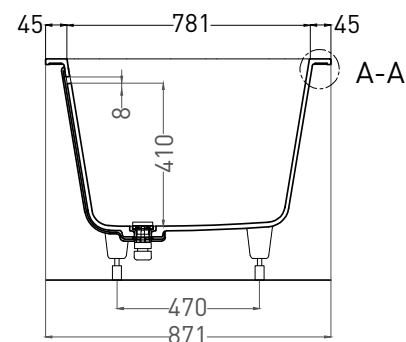

ORNELLA AXIS KIT 190X90

ВАННА ВСТРАИВАЕМАЯ МОДИФИКАЦИЯ OVAL

Дизайн: Salini SRL

salini
L'ANIMA DELL'ACQUA

Размеры: 1862 x 871 x 627/647 мм

Вес нетто / брутто: 72 / 123 кг

Объём до перелива: 375 л

Глубина до перелива: 410 мм

Материал: S-Stone

Покрытие: матовое

Цвет: RAL / белый

Комплектация: интегрированный слив-перелив, сифон, донный клапан Click-Clack в цвет изделия с логотипом Salini, регулируемые ножки до 2 см

Требуемый смеситель: настенный / напольный

Гарантия: 10 лет

Производство: Италия / Россия

Salini SRL

20122 Italia, Milano, Largo Ildefonso Schuster, 1

info@salini-srl.com

www.salini-srl.com

© Salini SRL - All rights reserved

Все права защищены. Несанкционированное копирование, публикация, полное или частичное воспроизведение запрещены.